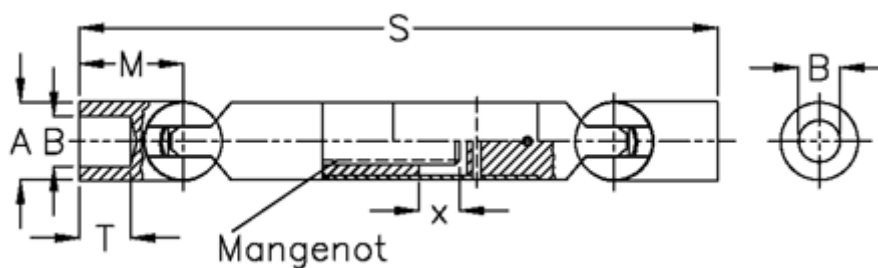

Varenummer: 078801002
Beskrivelse: Kugleled med udtræk 0.880.100.002
s=700 x=140 boring 50

Mål

A	= 80
B H7	= 50
M	= 115.0
Mangenot	= 18x50x58
MD max. Nm	= 930
s	= 700
T	= 58
x	= 140